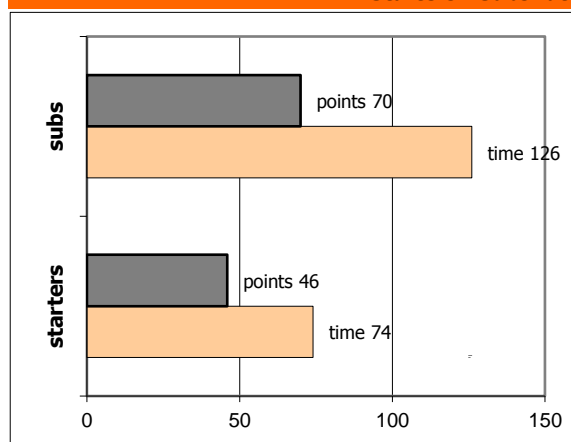

Referees: Παπαχρυσανθακόπουλος, Στρουμπούλη

By Quarter	1	2	3	4
Προοδευτική	13	8	7	7
Ολυμπιακός	33	26	28	29

End of Quarter	1	2	3	4
Προοδευτική	13	21	28	35
Ολυμπιακός	33	59	87	116

Ολυμπιακός

Coach: Γ. Παντελάκης, Αγ. Πιπίσιος

Fastbreaks: 9 / 12

#	Player	Time (min)	Pts	Ft	2Fg	3Fg	+/-	Rbs		As	St	Tu	Bl	Fouls		Eff	
								de	of					dr	co		
4	Μπουρνελές Γ.	18	18	0 / 2	3 / 3	4 / 6	46	1	0	2	3	0	0	1	1	20	
5	Αγγελόπουλος Σπ.	1	0	0 / 0	0 / 0	0 / 0	0	0	0	0	0	0	0	0	0	0	
6	Αγγελόπουλος Χρ.	21	18	3 / 4	6 / 8	1 / 3	38	2	4	6	3	2	0	3	3	26	
7	Ντάψης Δ.	17	6	0 / 2	3 / 4	0 / 0	44	5	2	0	1	0	0	3	0	11	
8	Λάτσης Ρ.	13	11	0 / 0	1 / 4	3 / 6	23	1	0	0	0	0	0	1	1	6	
9	Πασαγιάννης Εμ.	26	20	2 / 3	9 / 13	0 / 0	43	5	7	2	4	0	1	2	1	34	
16	Αλμυρούδης Λ.	23	5	0 / 0	1 / 1	1 / 3	36	3	2	1	0	1	0	0	0	8	
11	Σαλταρικός Γ.	21	5	2 / 2	0 / 2	1 / 3	35	2	0	6	2	0	0	2	2	11	
12	Σαπλαούρας Φ.	14	18	1 / 1	4 / 6	3 / 5	39	3	2	3	1	0	1	1	2	24	
13	Σεγκούρα Κ.	12	4	0 / 0	2 / 3	0 / 0	30	1	0	5	3	0	0	1	2	12	
17	Αντωνίου Κ.	21	11	1 / 1	2 / 2	2 / 4	39	3	1	2	1	1	0	1	0	15	
15	Παπασταύρου Ευ.-Ι.	13	0	0 / 0	0 / 1	0 / 3	32	7	0	4	0	0	0	0	2	7	
Team								0	0			2	0	0			
1st quarter			33	2 / 3	8 / 12	5 / 7	10	2	9	4	2	0	3	5	49		
2nd quarter			26	4 / 7	8 / 14	2 / 7	7	8	6	5	0	0	5	3	38		
3rd quarter			28	2 / 4	10 / 14	2 / 8	9	4	10	5	1	2	4	4	45		
4th quarter			29	1 / 1	5 / 7	6 / 11	7	4	6	4	3	0	2	2	40		
Final Stats			200	116	9 / 15	31 / 47	15 / 33	405	33	18	31	18	6	2	14	14	172
				60%	66%	45%	51										

Προοδευτική

Coach: Γ. Λαμπράκης

#	Player	Pts	-	3s
23	Ρούτσης Δ.	0	-	0
25	Μουοέντου Α.	1	-	0
36	Μαντζίκας Μ.	0	-	0
43	Στέργκου Ρ.	0	-	0
8	Τσαβλαρούλης Δ.	11	-	1
50	Κατσαρός Π.	2	-	0
54	Κουτσούμπος Δ.	13	-	3
11	Λιανός Ε.	5	-	0
12	Σουλιώτης Π.	0	-	0
13	Καλανδράκης Ν.	2	-	0
68	Τραγγανίδας Ι.	0	-	0
87	Τσαντεκίδης Ε.	1	-	0

Starters - Subs ratio