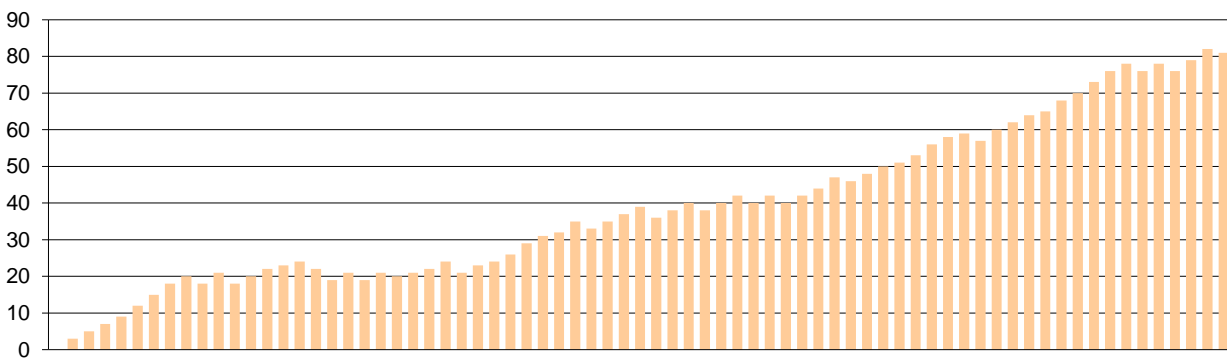

Starters - Subs ratio

Fastbreak Pts

Turnover Pts

Second Chance Pts

Possessions

Notes

Ο Ολυμπιακός είχε 100 κατοχές,
 εκ των οποίων κατέληξαν: 80 σε σουτ
 6 σε λάθος
 και 14 σε κερδ. φάουλ

GRAPHIC STATS

SCORE EVOLUTION

SCORE DIFFERENCE

LARGEST SCORING RUN

LARGEST LEAD