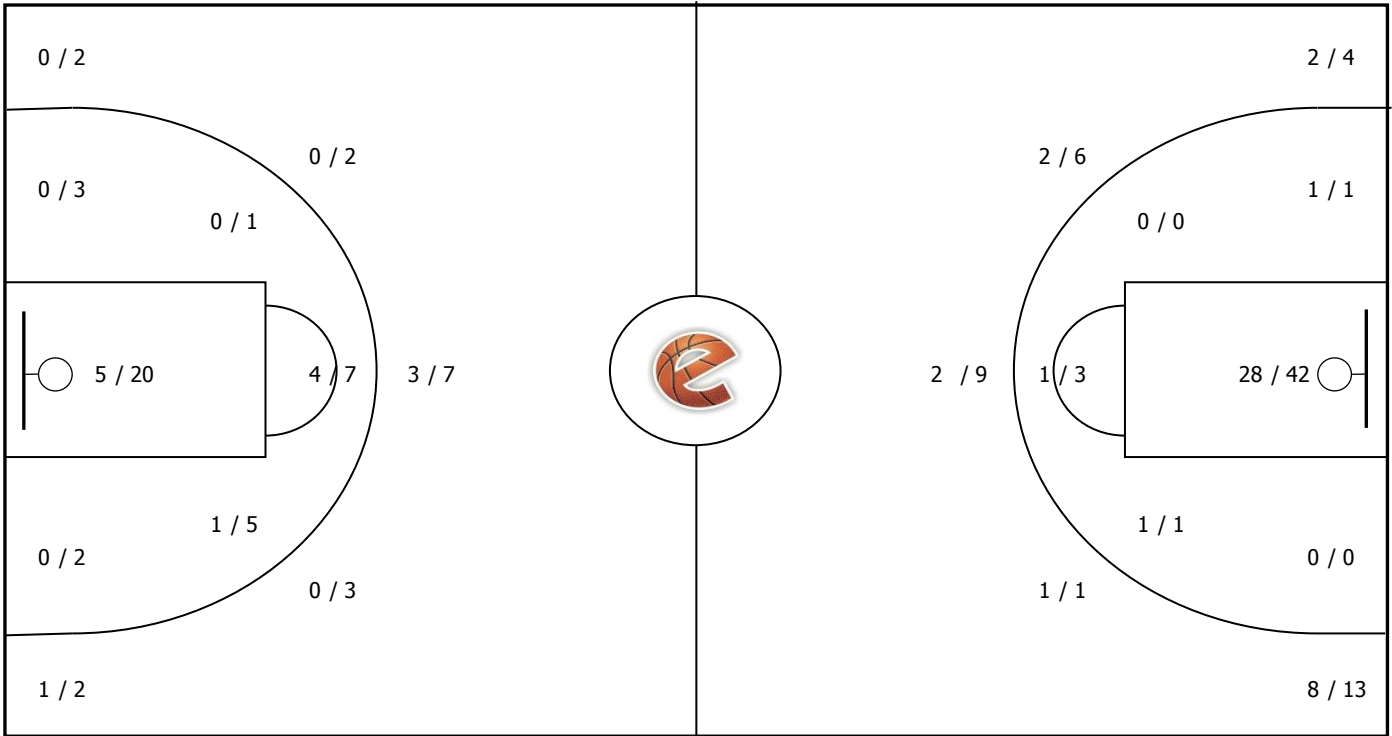

Fastbreak Pts

Turnover Pts

Second Chance Pts

Possessions

Notes

Ο Ολυμπιακός είχε 100 κατοχές,
εκ των οποίων κατέληξαν: 80 σε σουτ
6 σε λάθος
και 14 σε κερδ. φάουλ