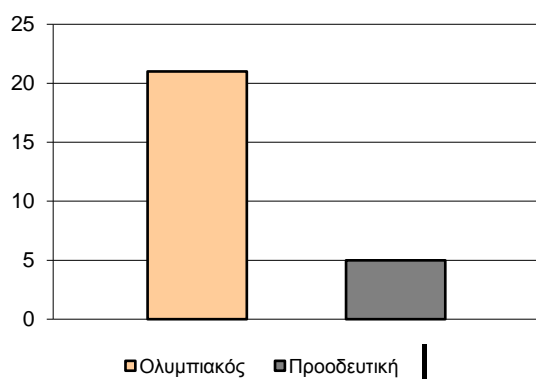

Starters - Subs ratio

Fastbreak Pts

Turnover Pts

Second Chance Pts

Possessions

Notes

Ο Ολυμπιακός είχε 100 κατοχές,
 εκ των οποίων κατέληξαν: 80 σε σουτ
 6 σε λάθος
 και 14 σε κερδ. φάουλ

GRAPHIC STATS

SCORE EVOLUTION

SCORE DIFFERENCE

LARGEST SCORING RUN

LARGEST LEAD