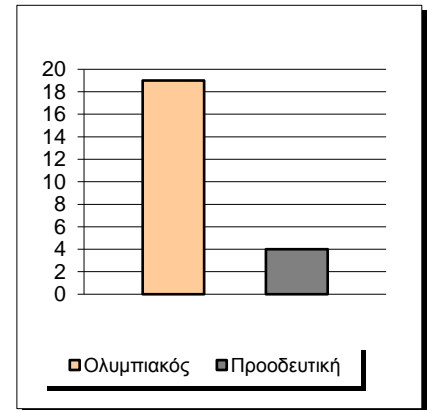

Starters - Subs ratio

Fastbreak Pts

Turnover Pts

Second Chance Pts

Possessions

Notes

Ο Ολυμπιακός είχε 100 κατοχές,
 εκ των οποίων κατέληξαν: 80 σε σουτ
 6 σε λάθος
 και 14 σε κερδ. φάουλ

GRAPHIC STATS

SCORE EVOLUTION

SCORE DIFFERENCE

LARGEST SCORING RUN

LARGEST LEAD