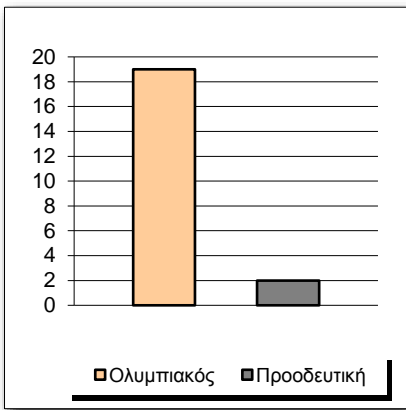

Starters - Subs ratio

Fastbreak Pts

Turnover Pts

Second Chance Pts

Possessions

Notes

Ο Ολυμπιακός είχε 100 κατοχές,
 εκ των οποίων κατέληξαν: 80 σε σουτ
 6 σε λάθος
 και 14 σε κερδ. φάουλ

GRAPHIC STATS

SCORE EVOLUTION

SCORE DIFFERENCE

LARGEST SCORING RUN

LARGEST LEAD