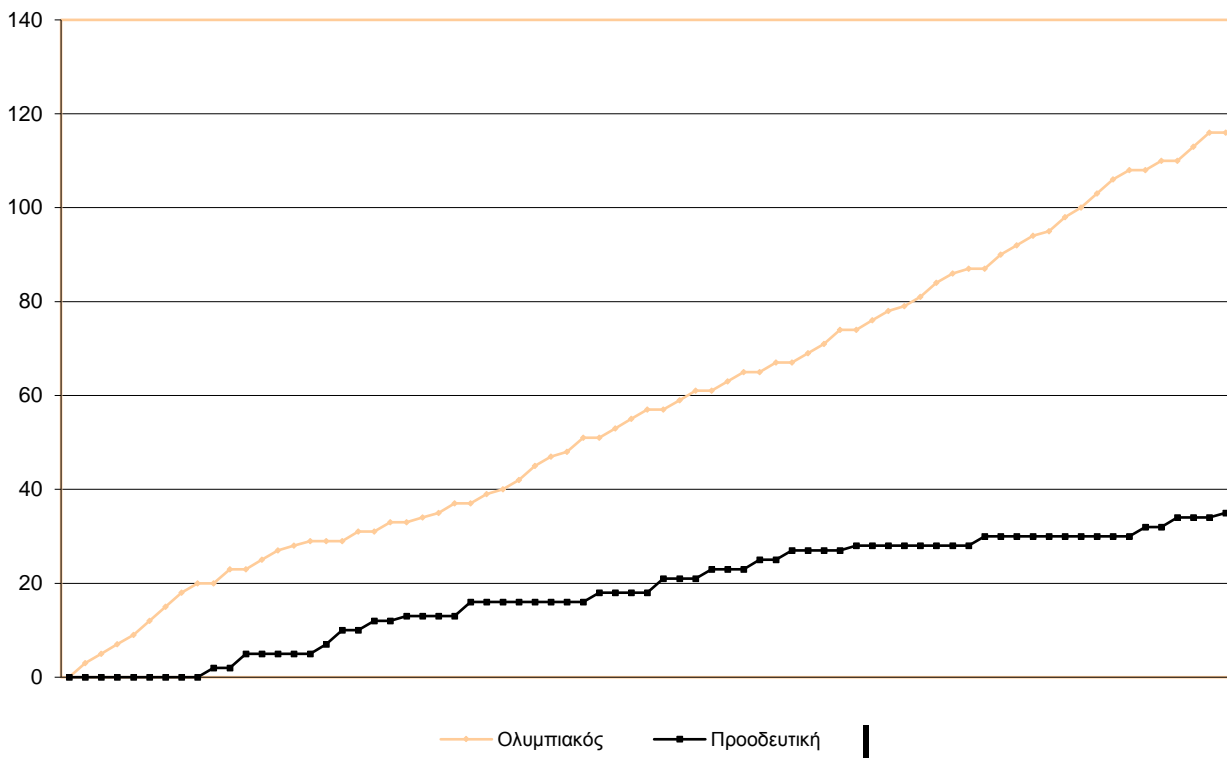

Starters - Subs ratio

Fastbreak Pts

Turnover Pts

Second Chance Pts

Possessions

Notes

Ο Ολυμπιακός είχε 100 κατοχές,
 εκ των οποίων κατέληξαν: 80 σε σουτ
 6 σε λάθος
 και 14 σε κερδ. φάουλ

GRAPHIC STATS

SCORE EVOLUTION

SCORE DIFFERENCE

LARGEST SCORING RUN

LARGEST LEAD