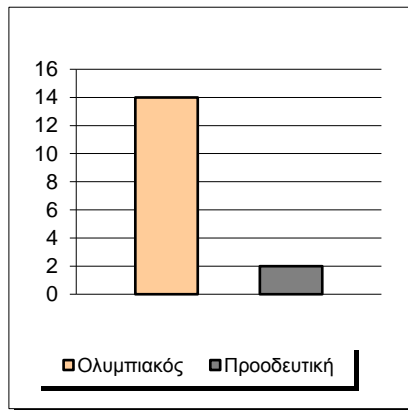

Starters - Subs ratio

Fastbreak Pts

Turnover Pts

Second Chance Pts

Possessions

Notes

Ο Ολυμπιακός είχε 100 κατοχές,
 εκ των οποίων κατέληξαν: 80 σε σουτ
 6 σε λάθος
 και 14 σε κερδ. φάουλ

GRAPHIC STATS

SCORE EVOLUTION

SCORE DIFFERENCE

LARGEST SCORING RUN

LARGEST LEAD